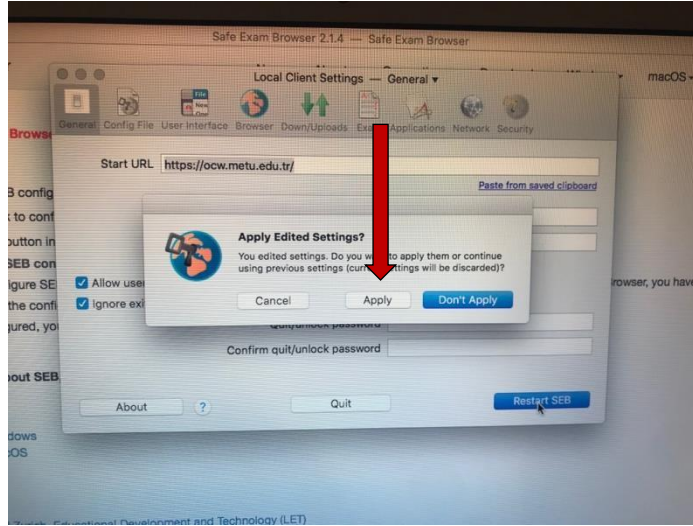

## MacOS İÇİN SAFE EXAM BROWSER (SEB) KURULUMU

SEB sınav esnasında bilgisayarda sınav dışında herhangi başka bir sekme veya sayfa açılmasını engelleyen bir tarayıcıdır. İngilizce Yeterlik Sınavı'nı alabilmek için SEB'in sınavda kullanacağınız bilgisayarda yüklü olması gerekmektedir. Kurulum için aşağıdaki adımları takip ediniz:

1. Arama motorunuza "safe exam browser mac" yazın ve safexambrowser.org sitesine gidin.

2. MacOS için olan versiyonu indirin.

macOS

3. Açılan pencerede Safe Exam Browser simgesini Applications/Uygulamalar dosyasının içine sürükleyin.

4. Applications/Uygulamalar dosyasının içinden Safe Exam Browser uygulamasını açın.

5. Uygulama açıldığında üstte, Apple logosunun yanında SafeExamBrowser yazan yere tıklayın ve açılan menüden "Preferences" seçin.

**ÖNEMLİ NOT:** Sayfa tam ekran modunda olduğunda SafeExamBrowser yazısını göremeyebilirsiniz.

6. <http://epe.metu.edu.tr> bağlantısındaki sınav duyurularından “**Start URL**” adresini öğrenin ve bu adresi açılan küçük penceredeki “**Start URL**” kısmına yazın ve aşağıda “Restart SEB” butonuna basın. Daha sonra çıkan küçük pencerede “Apply” tuşuna basın.