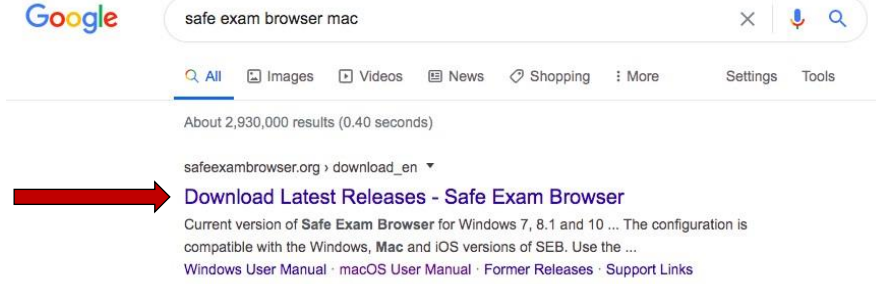

## MacOS İÇİN SAFE EXAM BROWSER (SEB) KURULUMU

SEB sınav esnasında bilgisayarda sınav dışında herhangi başka bir sekme veya sayfa açılmasını engelleyen bir tarayıcıdır. İngilizce Yeterlik Sınavı'nı alabilmek için SEB'in sınavda kullanacağınız bilgisayarda yüklü olması gerekmektedir. Kurulum için aşağıdaki adımları takip ediniz:

1. Arama motorunuza "safe exam browser mac" yazın ve safexambrowser.org sitesine gidin.

2. MacOS için olan versiyonu indirin.

macOS

3. Açılan pencerede Safe Exam Browser simgesini Applications/Uygulamalar dosyasının içine sürükleyin.