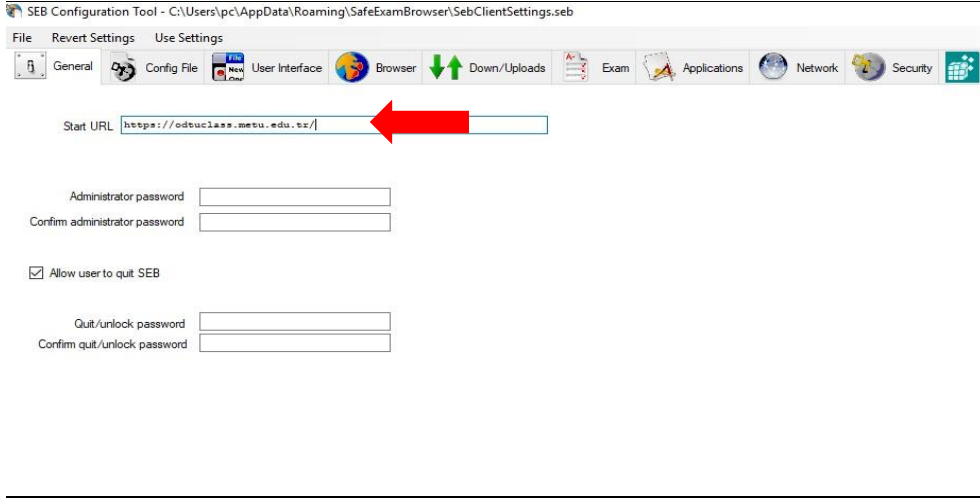

4. Applications/Uygulamalar dosyasının içinden Safe Exam Browser uygulamasını açın.

5. Uygulama açıldığında üstte, Apple logosunun yanında SafeExamBrowser yazan yere tıklayın ve açılan menüden "Preferences" seçin.

**ÖNEMLİ NOT:** Sayfa tam ekran modunda olduğunda SafeExamBrowser yazısını göremeyebilirsiniz.

6. <http://epe.metu.edu.tr> bağlantısındaki sınav duyurularından “**Start URL**” adresini öğrenin ve bu adresi açılan küçük penceredeki “**Start URL**” kısmına yazın ve aşağıda “Restart SEB” butonuna basın. Daha sonra çıkan küçük pencerede “Apply” tuşuna basın.