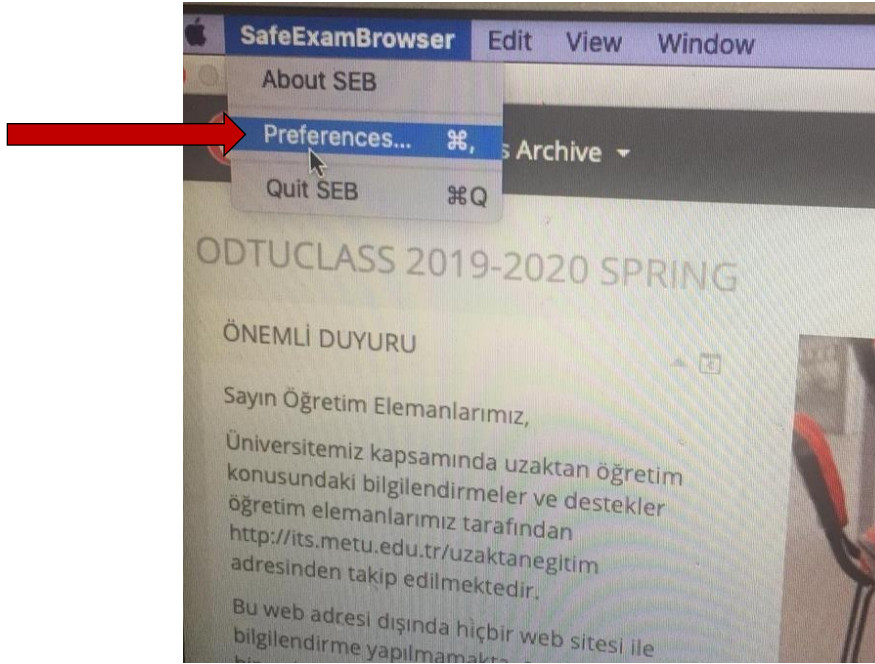

## MacOS İÇİN SAFE EXAM BROWSER (SEB) KURULUMU

SEB sınav esnasında bilgisayarda sınav dışında herhangi başka bir sekme veya sayfa açılmasını engelleyen bir tarayıcıdır. İngilizce Yeterlik Sınavı'nı alabilmek için SEB'in sınavda kullanacağınız bilgisayarda yüklü olması gerekmektedir. Kurulum için aşağıdaki adımları takip ediniz:

1. Arama motorunuza "safe exam browser mac" yazın ve safexambrowser.org sitesine gidin.

2. MacOS için olan versiyonu indirin.

macOS

3. Açılan pencerede Safe Exam Browser simgesini Applications/Uygulamalar dosyasının içine sürükleyin.

4. Applications/Uygulamalar dosyasının içinden Safe Exam Browser uygulamasını açın.

5. Uygulama açıldığında üstte, Apple logosunun yanında SafeExamBrowser yazan yere tıklayın ve açılan menüden "Preferences" seçin.

**ÖNEMLİ NOT:** Sayfa tam ekran modunda olduğunda SafeExamBrowser yazısını göremeyebilirsiniz.

6. <http://epe.metu.edu.tr> bağlantısındaki sınav duyurularından “**Start URL**” adresini öğrenin ve bu adresi açılan küçük penceredeki “**Start URL**” kısmına yazın ve aşağıda “Restart SEB” butonuna basın. Daha sonra çıkan küçük pencerede “Apply” tuşuna basın.